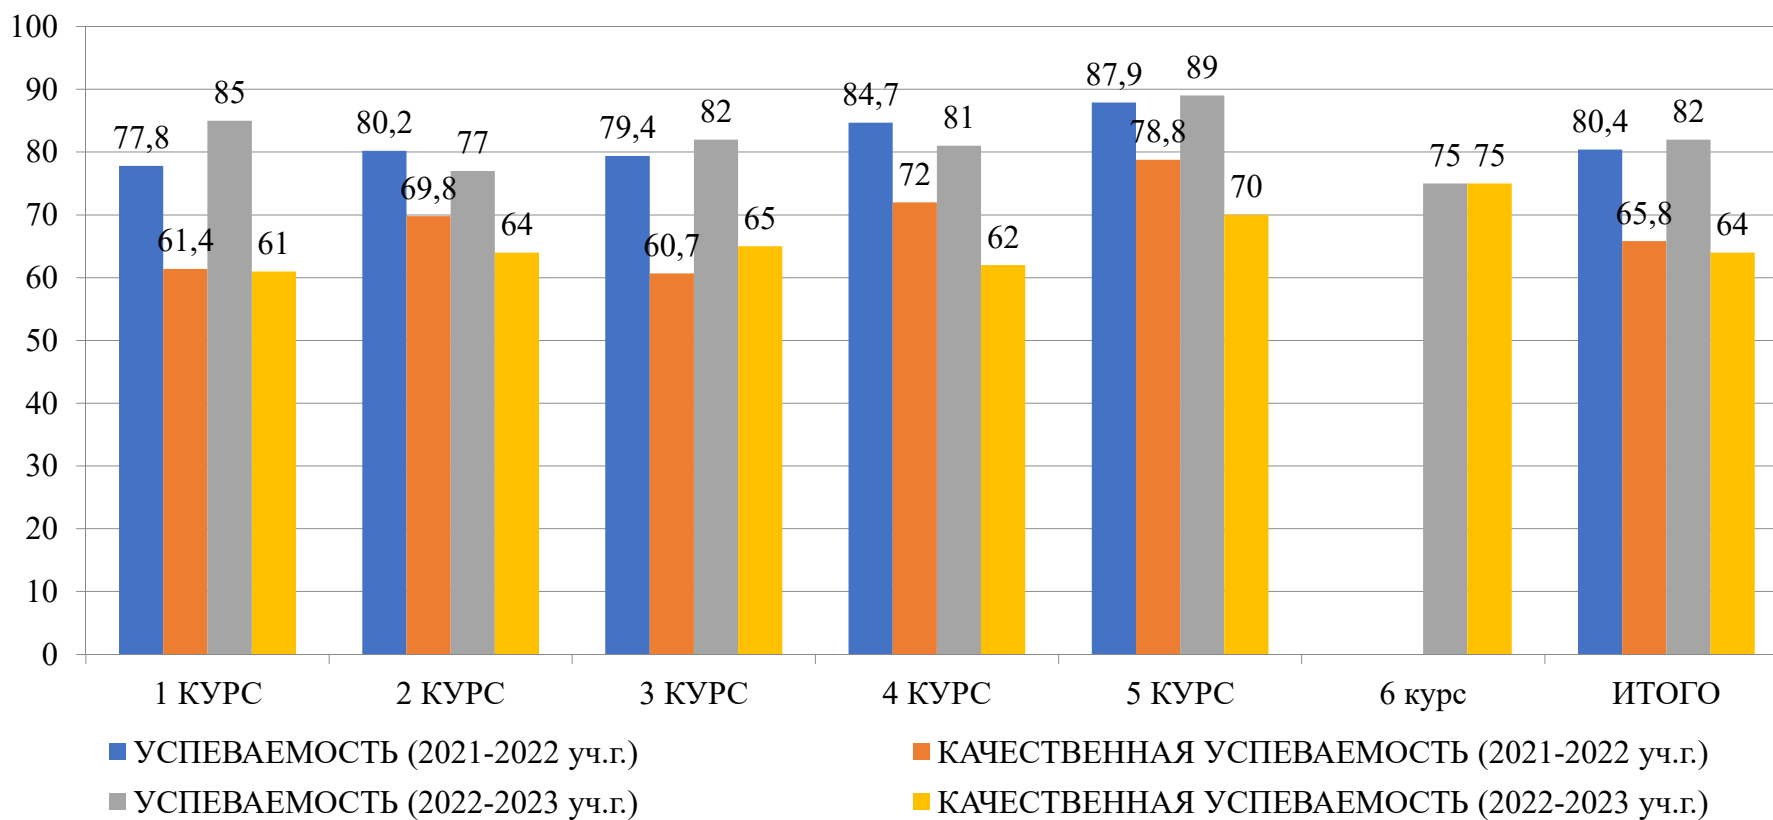

БАКАЛАВРИАТ,%