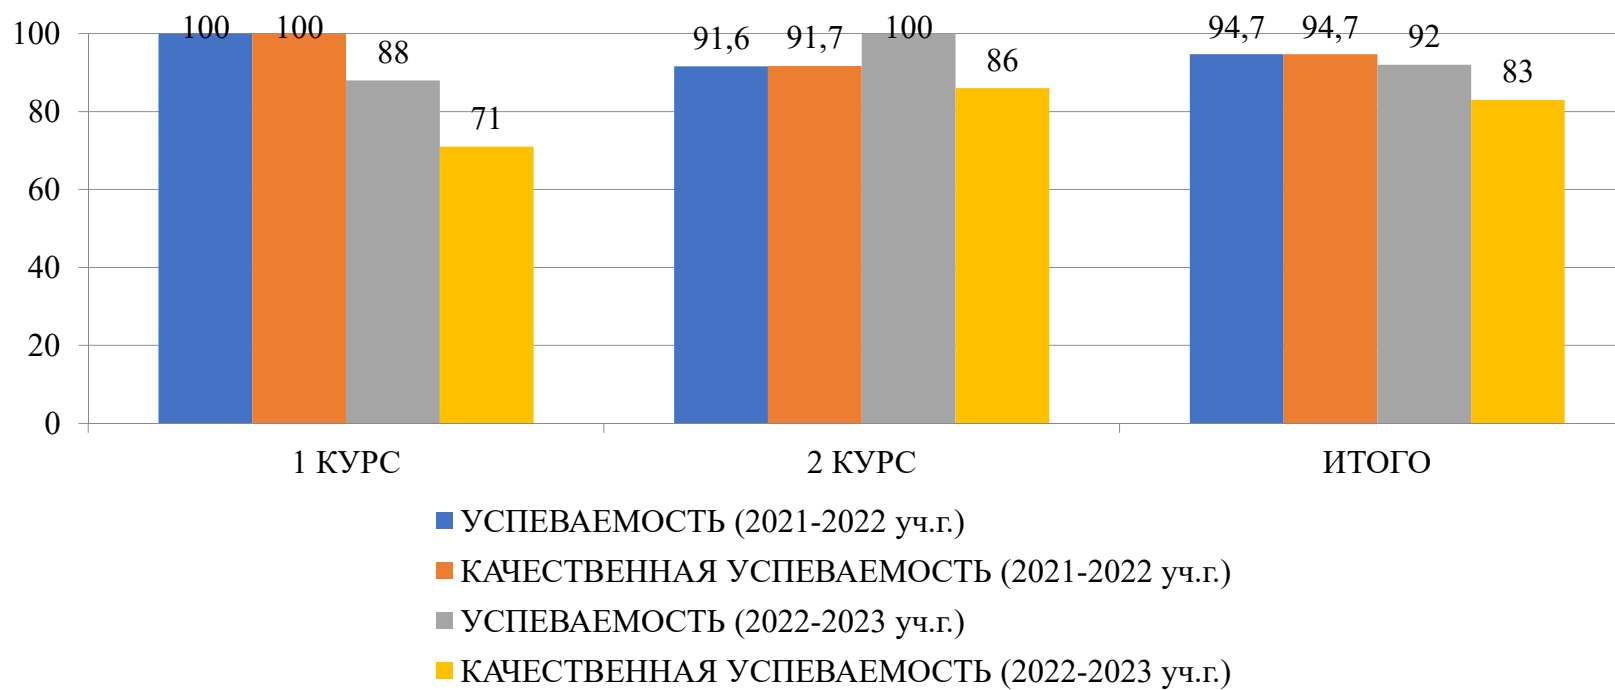

МАГИСТРАТУРА,%